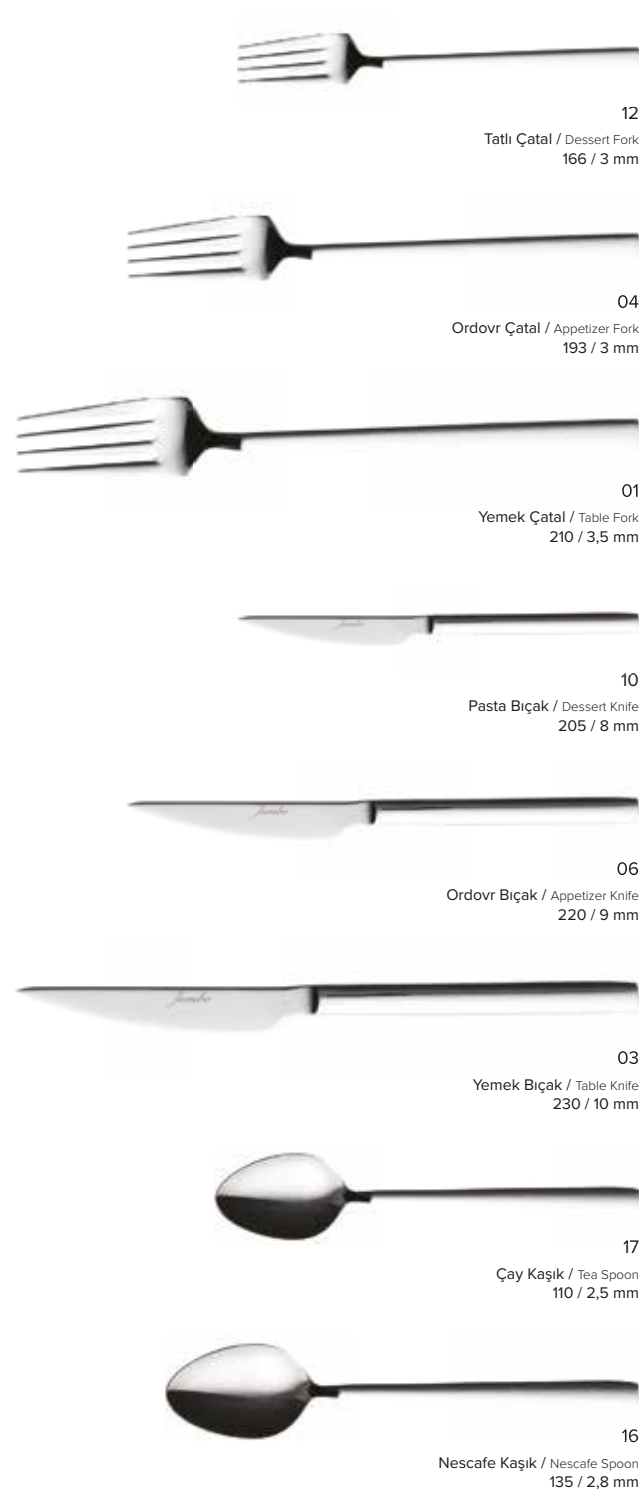

26
Balık Bıçak / Fish Knife
208 / 3 mm

1600

J11116- PARLAK / SHINY

1702

J11117- PARLAK / SHINY

2000

J11118- PARLAK / SHINY

4100