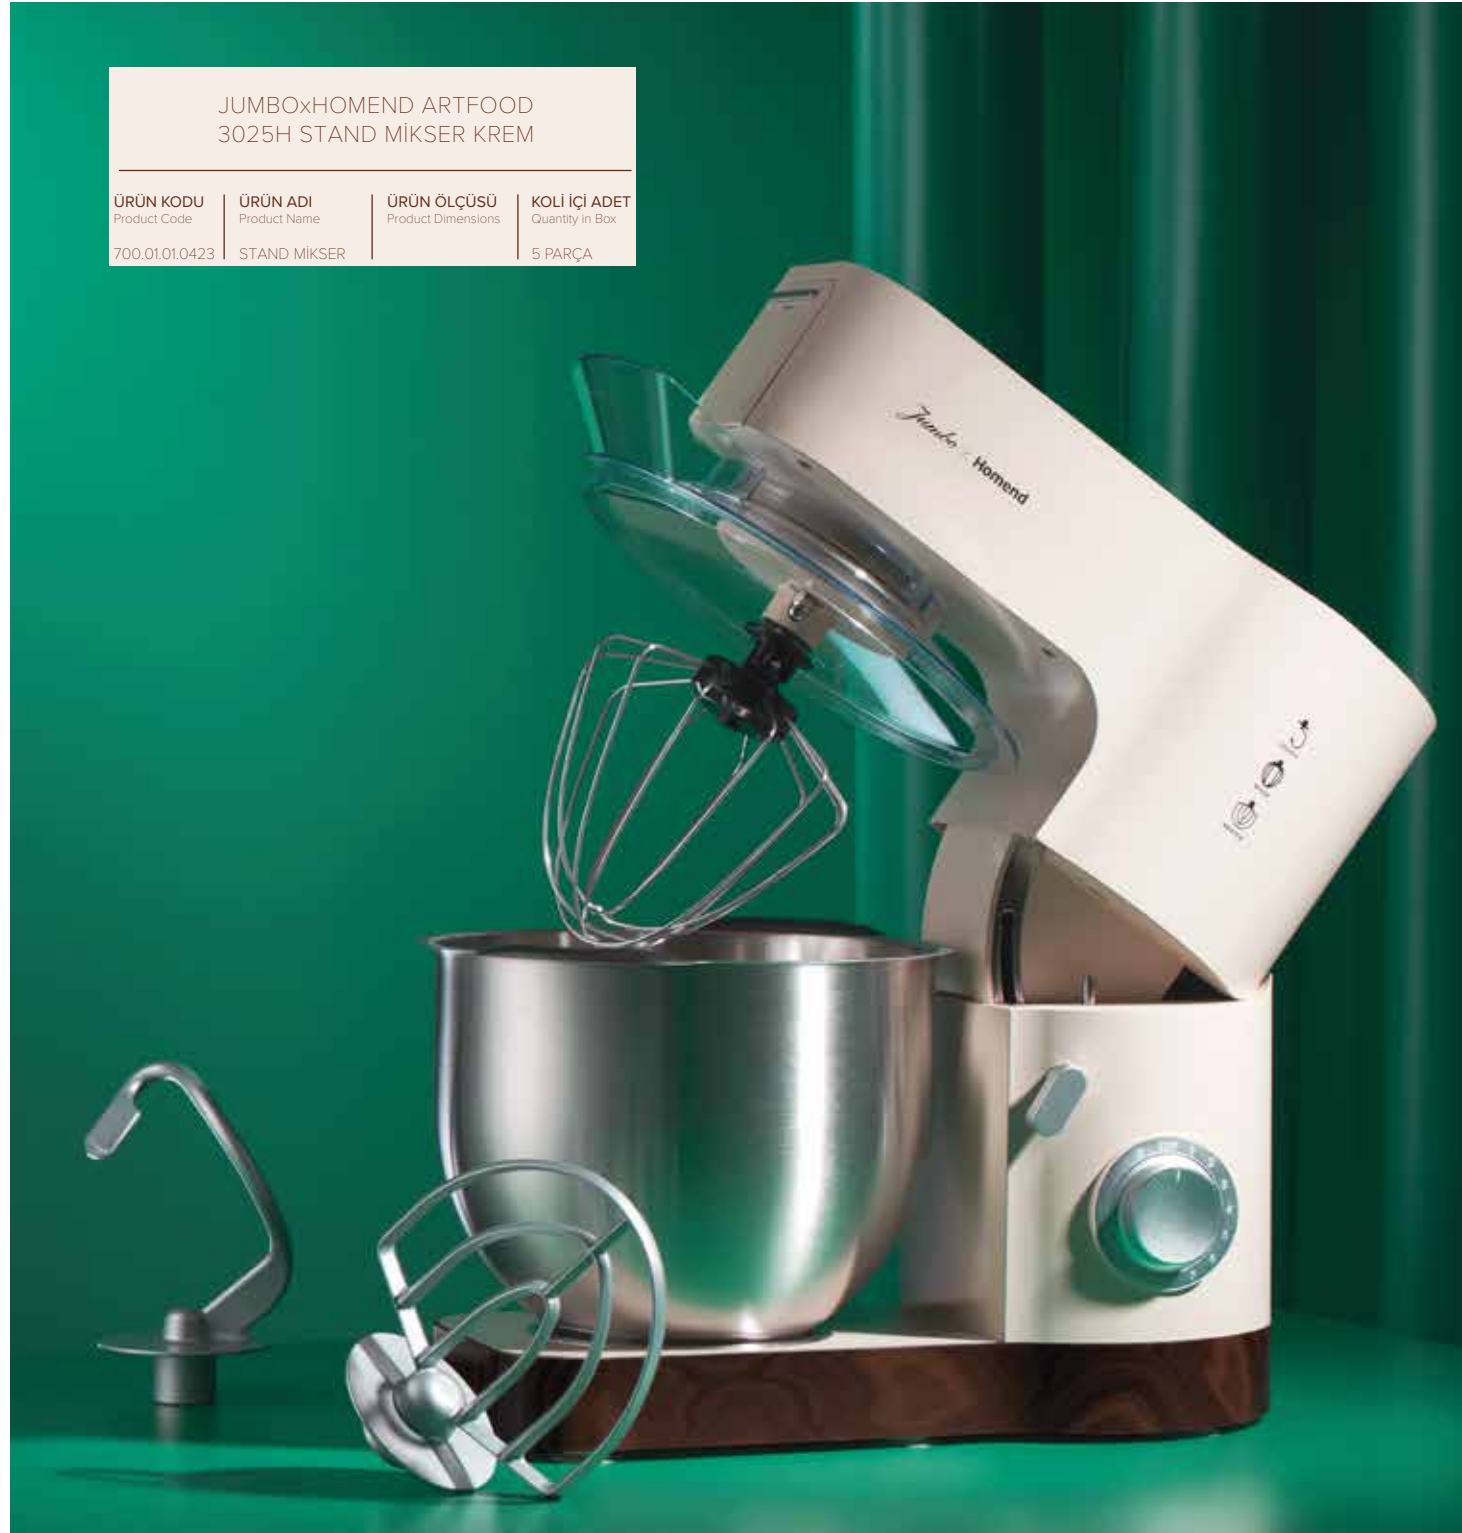

SILIKOMART 6'Lİ HAMGURGER EKMEK KALIBI
Bread Mold

ÜRÜN KODU Product Code	ÜRÜN ÖLÇÜSÜ Product Dimensions	KOLİ İÇİ ADET Quantity in Box
500.01.02.0958	6x80x20 mm	1 ADET / PIECE

JUMBOxHOMEND ARTFOOD
4925H TABLE BLENDER KREM