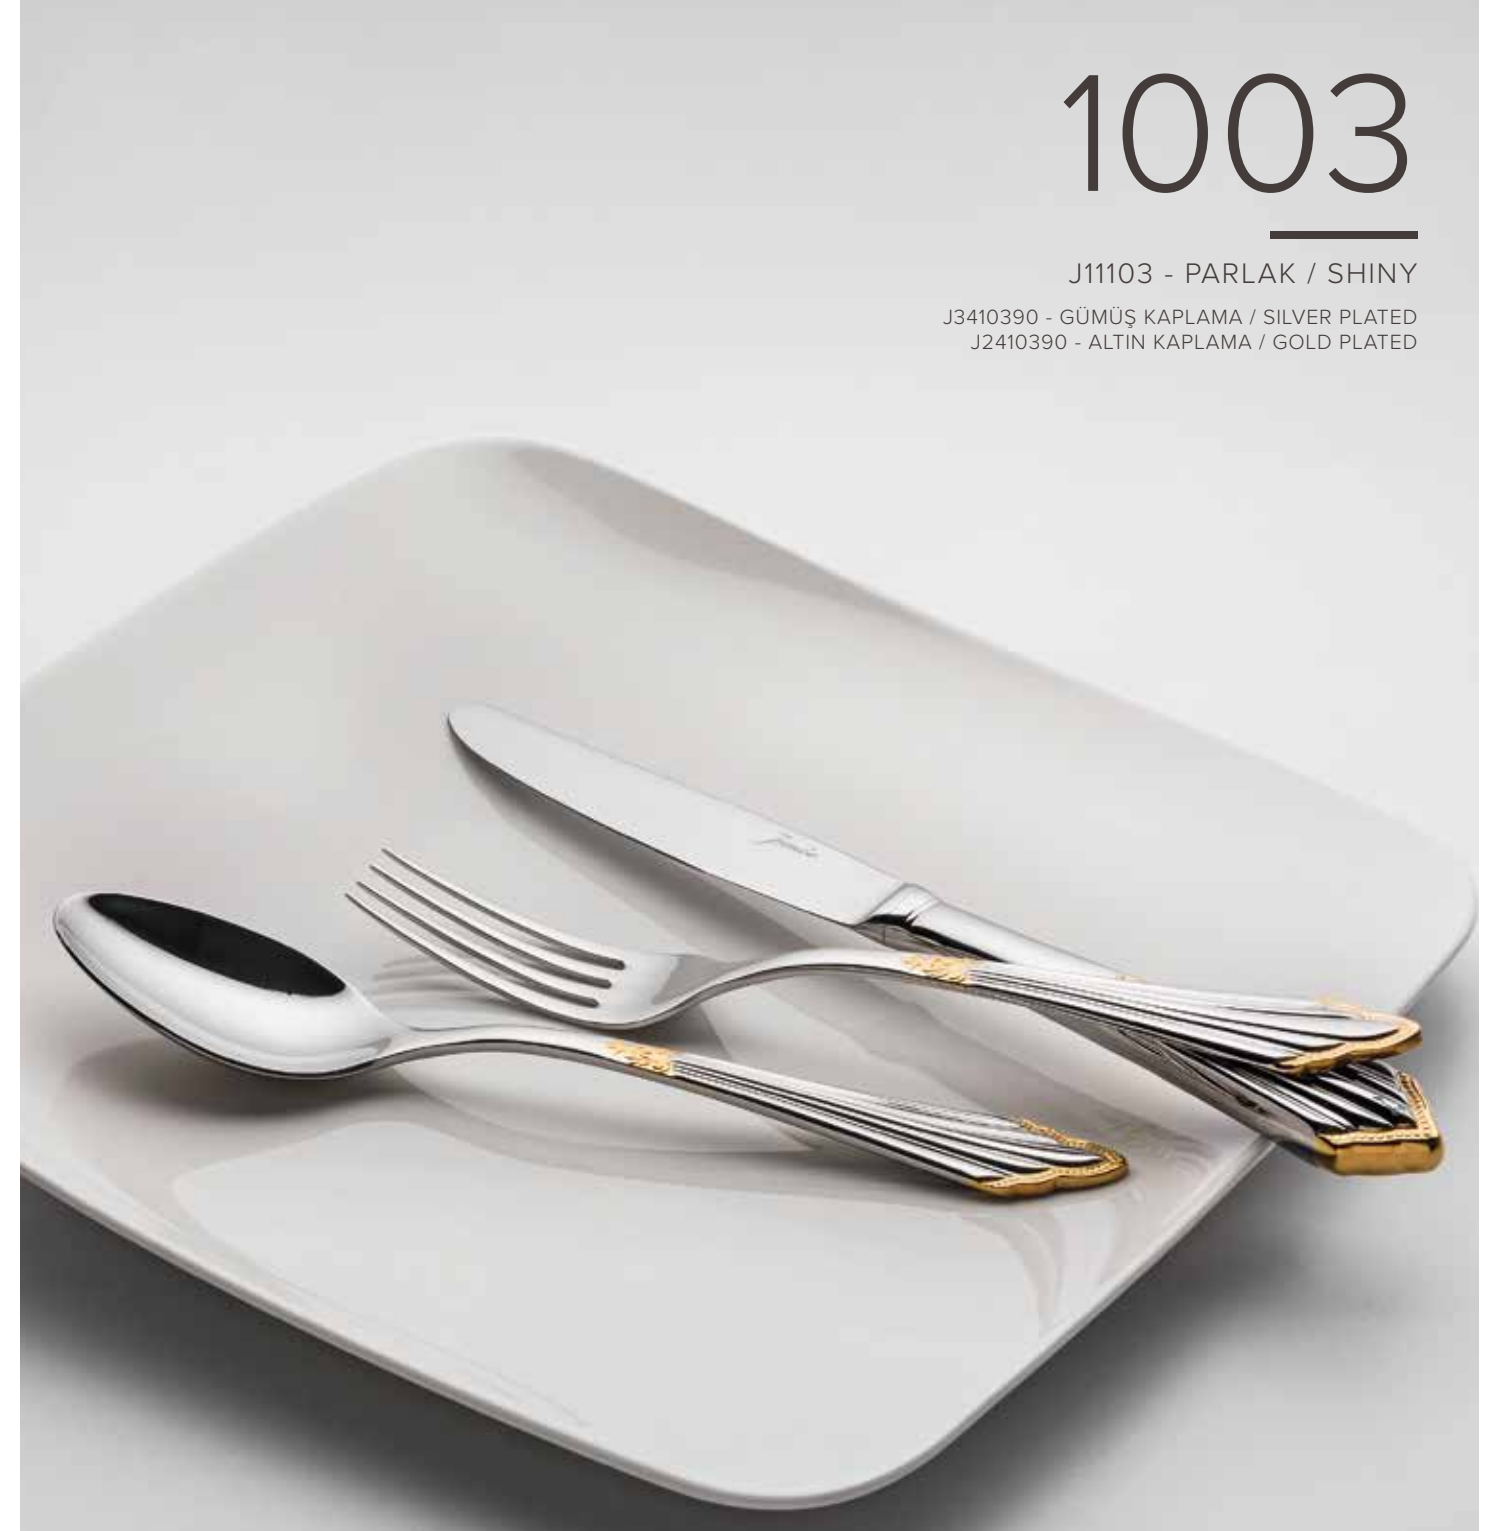

1003

J11103 - PARLAK / SHINY

J3410390 - GÜMÜŞ KAPLAMA / SILVER PLATED
J2410390 - ALTIN KAPLAMA / GOLD PLATED