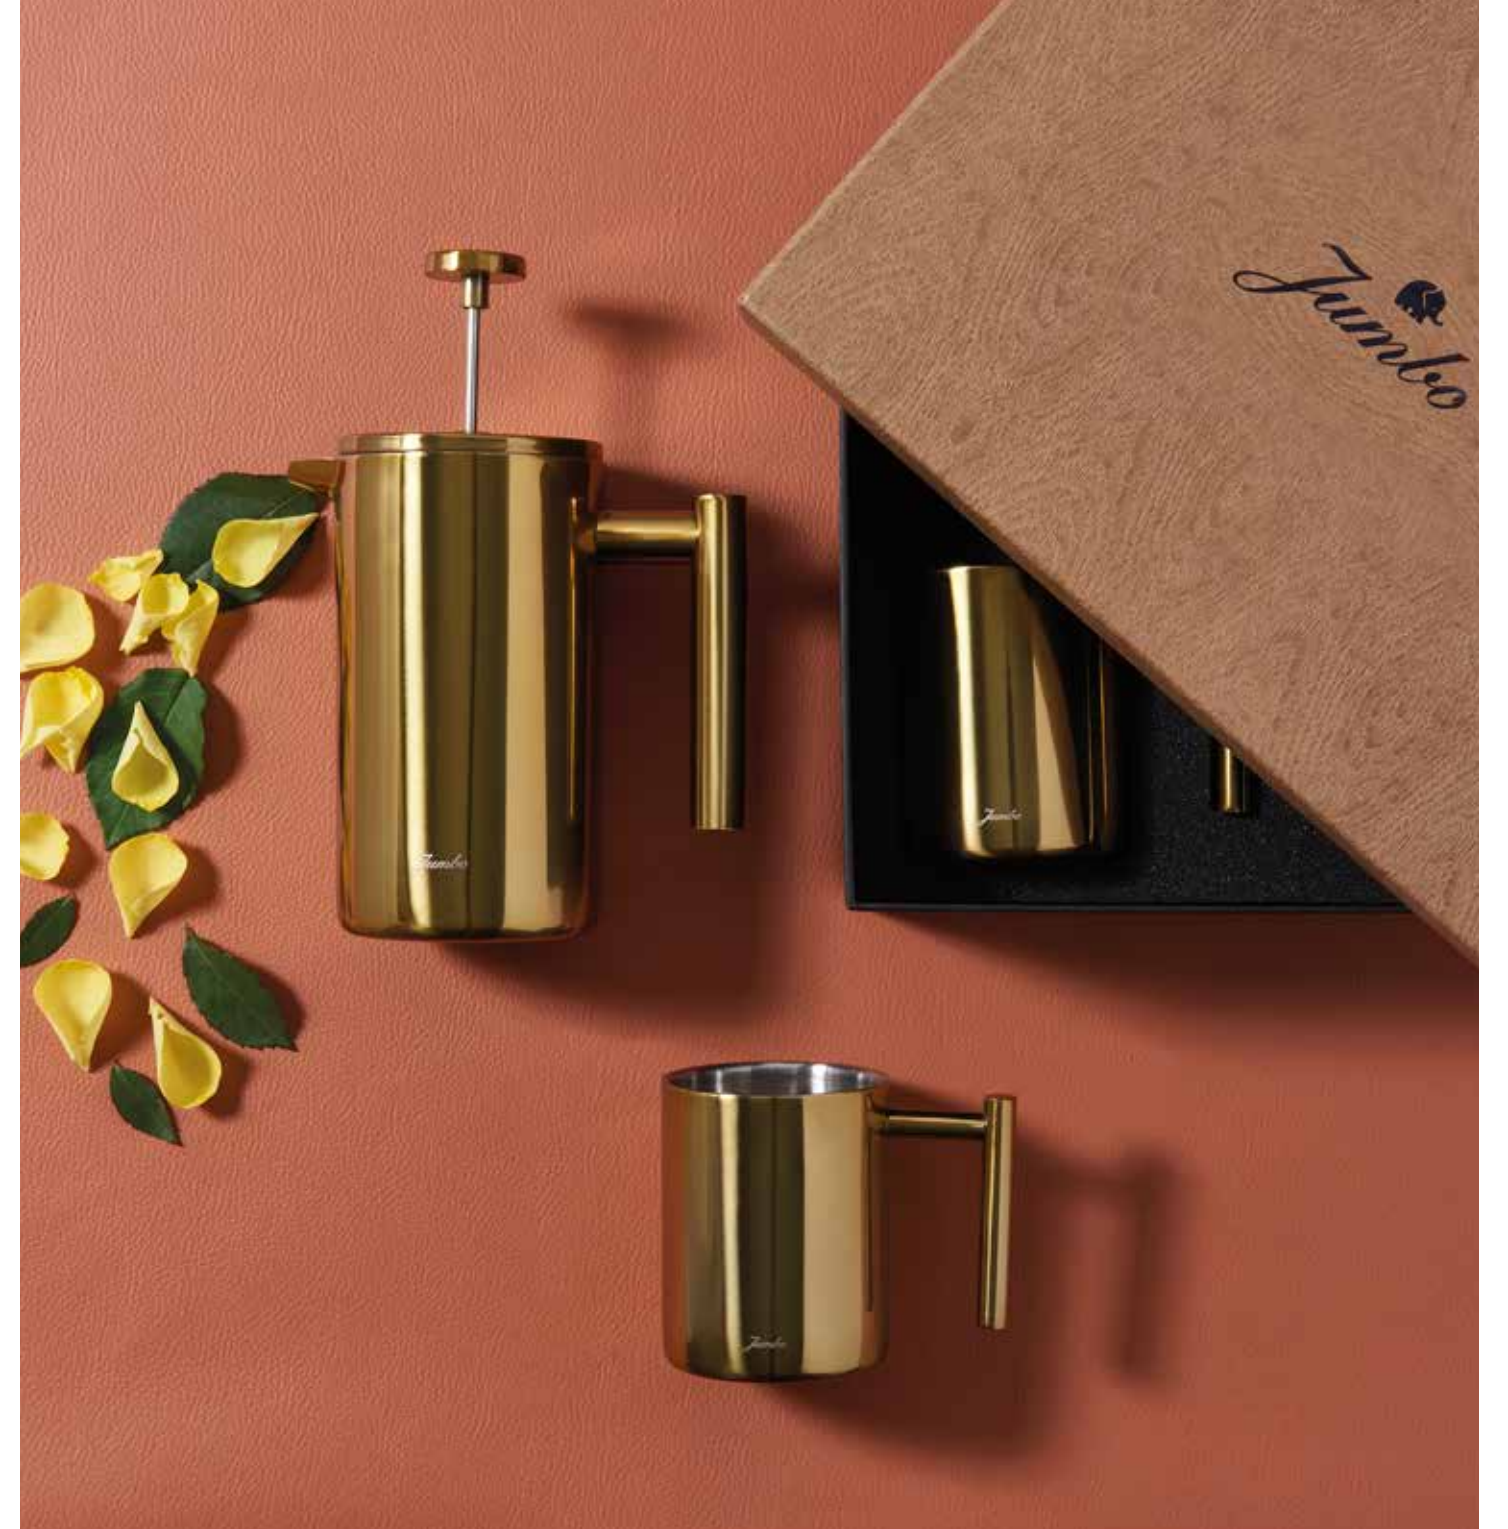

ÜRÜN KODU Product Code	ÜRÜN ÖLÇÜSÜ Product Dimensions	KOLİ İÇİ ADET Quantity in Box
500.01.21.0268	800 ml	1 ADET

ÜRÜN KODU Product Code	ÜRÜN ÖLÇÜSÜ Product Dimensions	KOLİ İÇİ ADET Quantity in Box
JHVN4435	350 ml	6 ADET

ÜRÜN KODU Product Code	ÜRÜN ÖLÇÜSÜ Product Dimensions	KOLİ İÇİ ADET Quantity in Box
JHV39351	350 ml	12 ADET
JHV39100	1000 ml	12 ADET

ÜRÜN KODU Product Code	ÜRÜN ÖLÇÜSÜ Product Dimensions	KOLİ İÇİ ADET Quantity in Box
JHV39350	350 ml	12 ADET

ÜRÜN KODU Product Code	ÜRÜN ÖLÇÜSÜ Product Dimensions	KOLİ İÇİ ADET Quantity in Box
500.01.21.0269	800 ml	1 ADET

ÜRÜN KODU Product Code	ÜRÜN ÖLÇÜSÜ Product Dimensions	KOLİ İÇİ ADET Quantity in Box
500.01.02.1076	?	1 ADET / PIECE

ÜRÜN KODU Product Code	ÜRÜN ÖLÇÜSÜ Product Dimensions	KOLİ İÇİ ADET Quantity in Box
500.01.02.1078	?	2 ADET / PIECE

ÜRÜN KODU Product Code	ÜRÜN ÖLÇÜSÜ Product Dimensions	KOLİ İÇİ ADET Quantity in Box
500.01.02.1079	?	1 ADET / PIECE