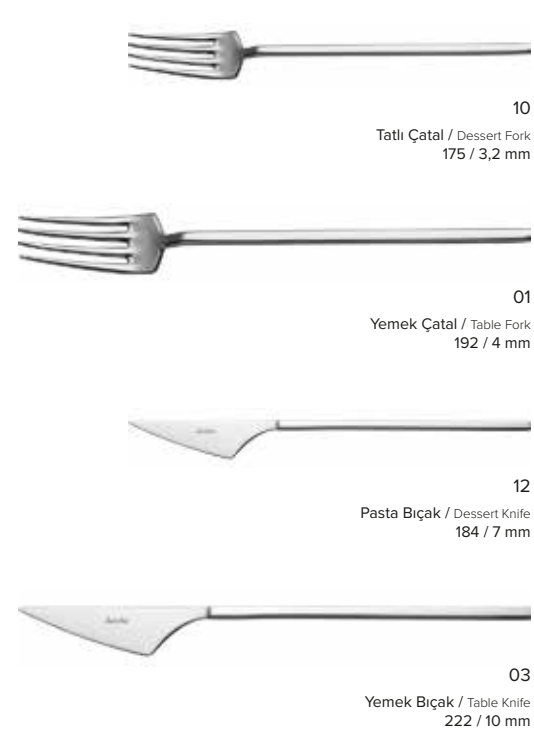

9100

J111291 - PARLAK / SHINY

J11291 - MAT / MAT

J21291 - ALTIN KAPLAMA / GOLD PLATED