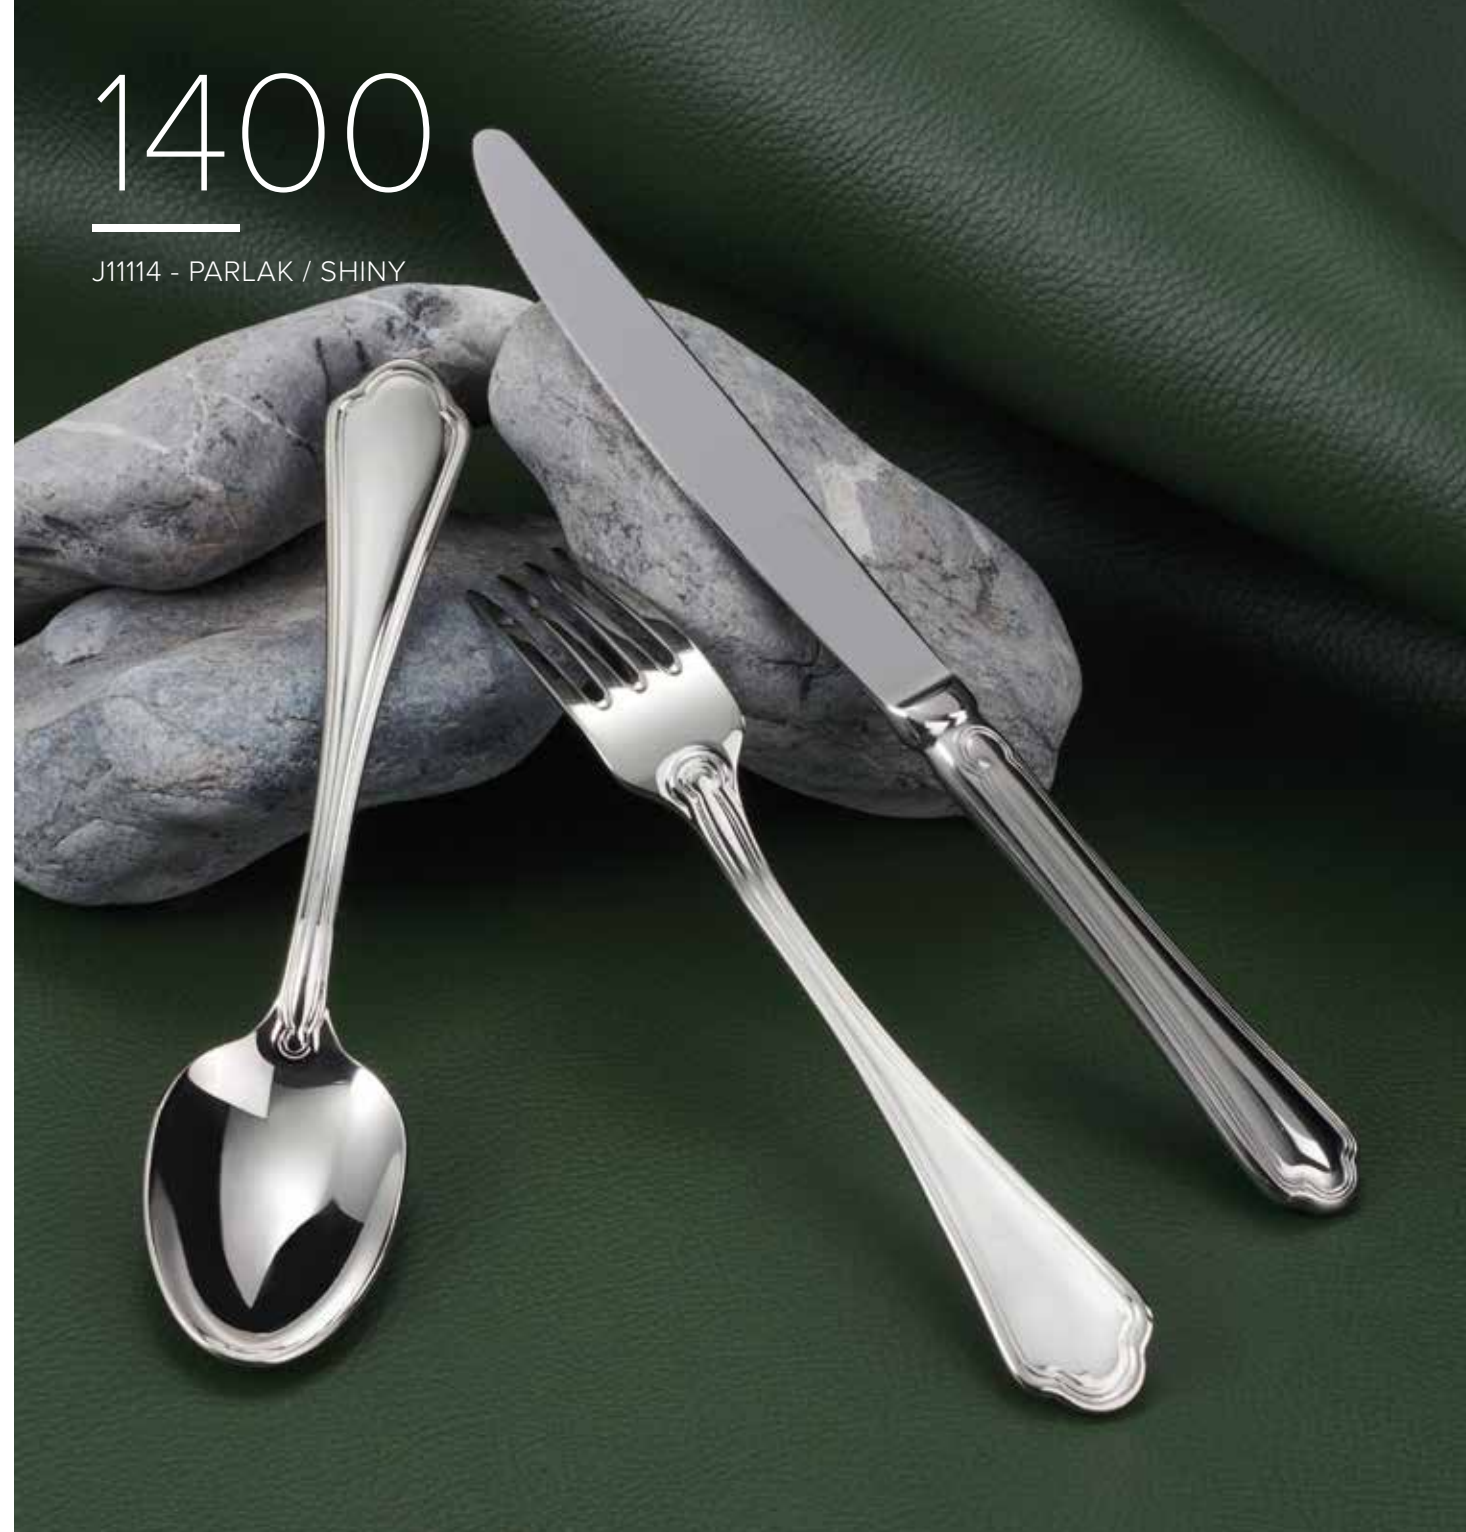

1400

J11114 - PARLAK / SHINY