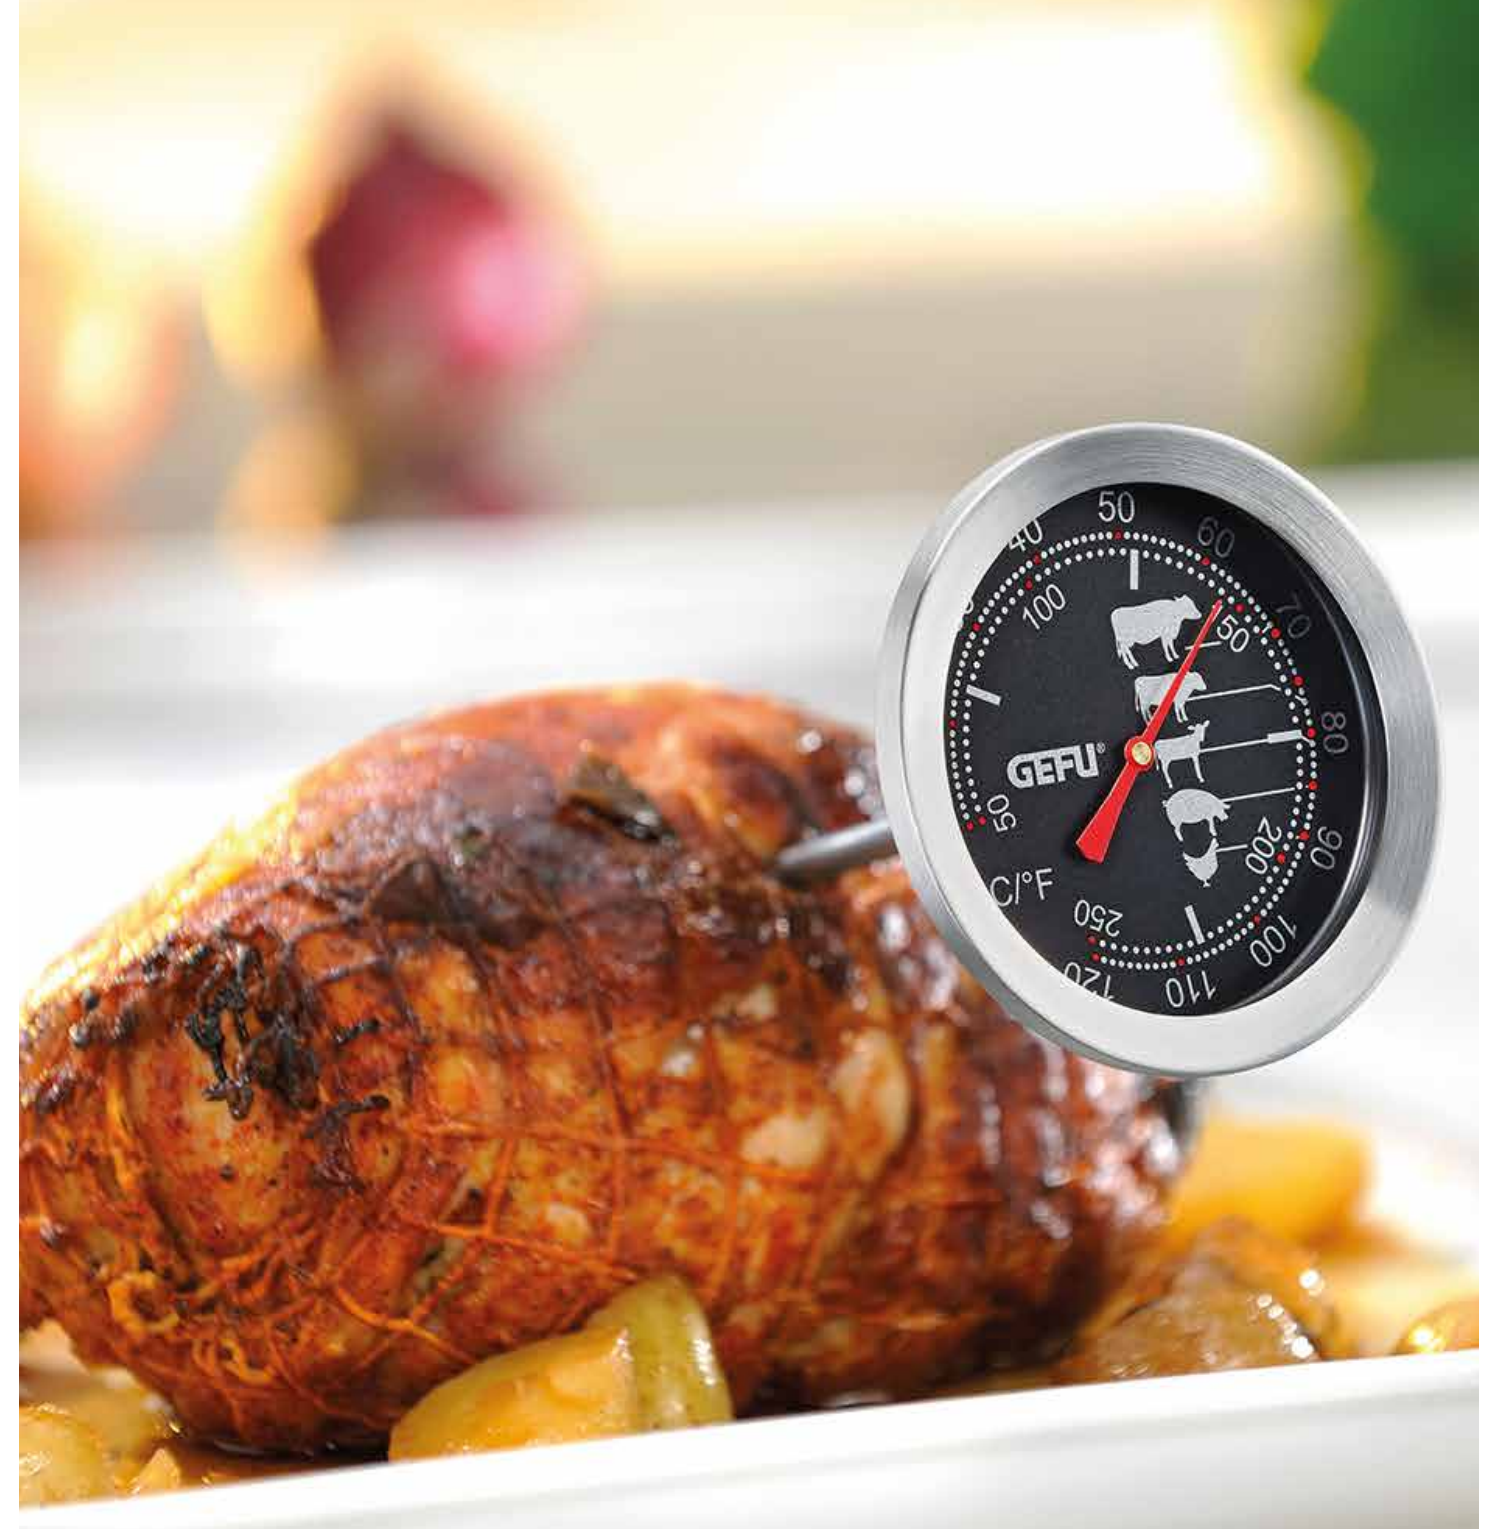

ÜRÜN KODU Product Code	ÜRÜN ÖLÇÜSÜ Product Dimensions	KOLI İÇİ ADET Quantity in Box
500.01.02.1171		3 ADET / PIECE

ÜRÜN KODU Product Code	ÜRÜN ÖLÇÜSÜ Product Dimensions	KOLI İÇİ ADET Quantity in Box
500.01.01.8696		1 ADET / PIECE

ÜRÜN KODU Product Code	ÜRÜN ÖLÇÜSÜ Product Dimensions	KOLI İÇİ ADET Quantity in Box
500.01.01.8667		1 ADET / PIECE

ÜRÜN KODU Product Code	ÜRÜN ÖLÇÜSÜ Product Dimensions	KOLI İÇİ ADET Quantity in Box
500.01.01.8668		1 ADET / PIECE

ÜRÜN KODU Product Code	ÜRÜN ÖLÇÜSÜ Product Dimensions	KOLI İÇİ ADET Quantity in Box
500.01.01.8666		1 ADET / PIECE

ÜRÜN KODU Product Code	ÜRÜN ÖLÇÜSÜ Product Dimensions	KOLI İÇİ ADET Quantity in Box
500.01.02.1119		1 ADET / PIECE

ÜRÜN KODU Product Code	ÜRÜN ÖLÇÜSÜ Product Dimensions	KOLI İÇİ ADET Quantity in Box
500.01.01.8651		1 ADET / PIECE

ÜRÜN KODU Product Code	ÜRÜN ÖLÇÜSÜ Product Dimensions	KOLI İÇİ ADET Quantity in Box
500.01.02.1089		1 ADET / PIECE

ÜRÜN KODU Product Code	ÜRÜN ÖLÇÜSÜ Product Dimensions	KOLI İÇİ ADET Quantity in Box
500.01.02.1089		1 ADET / PIECE