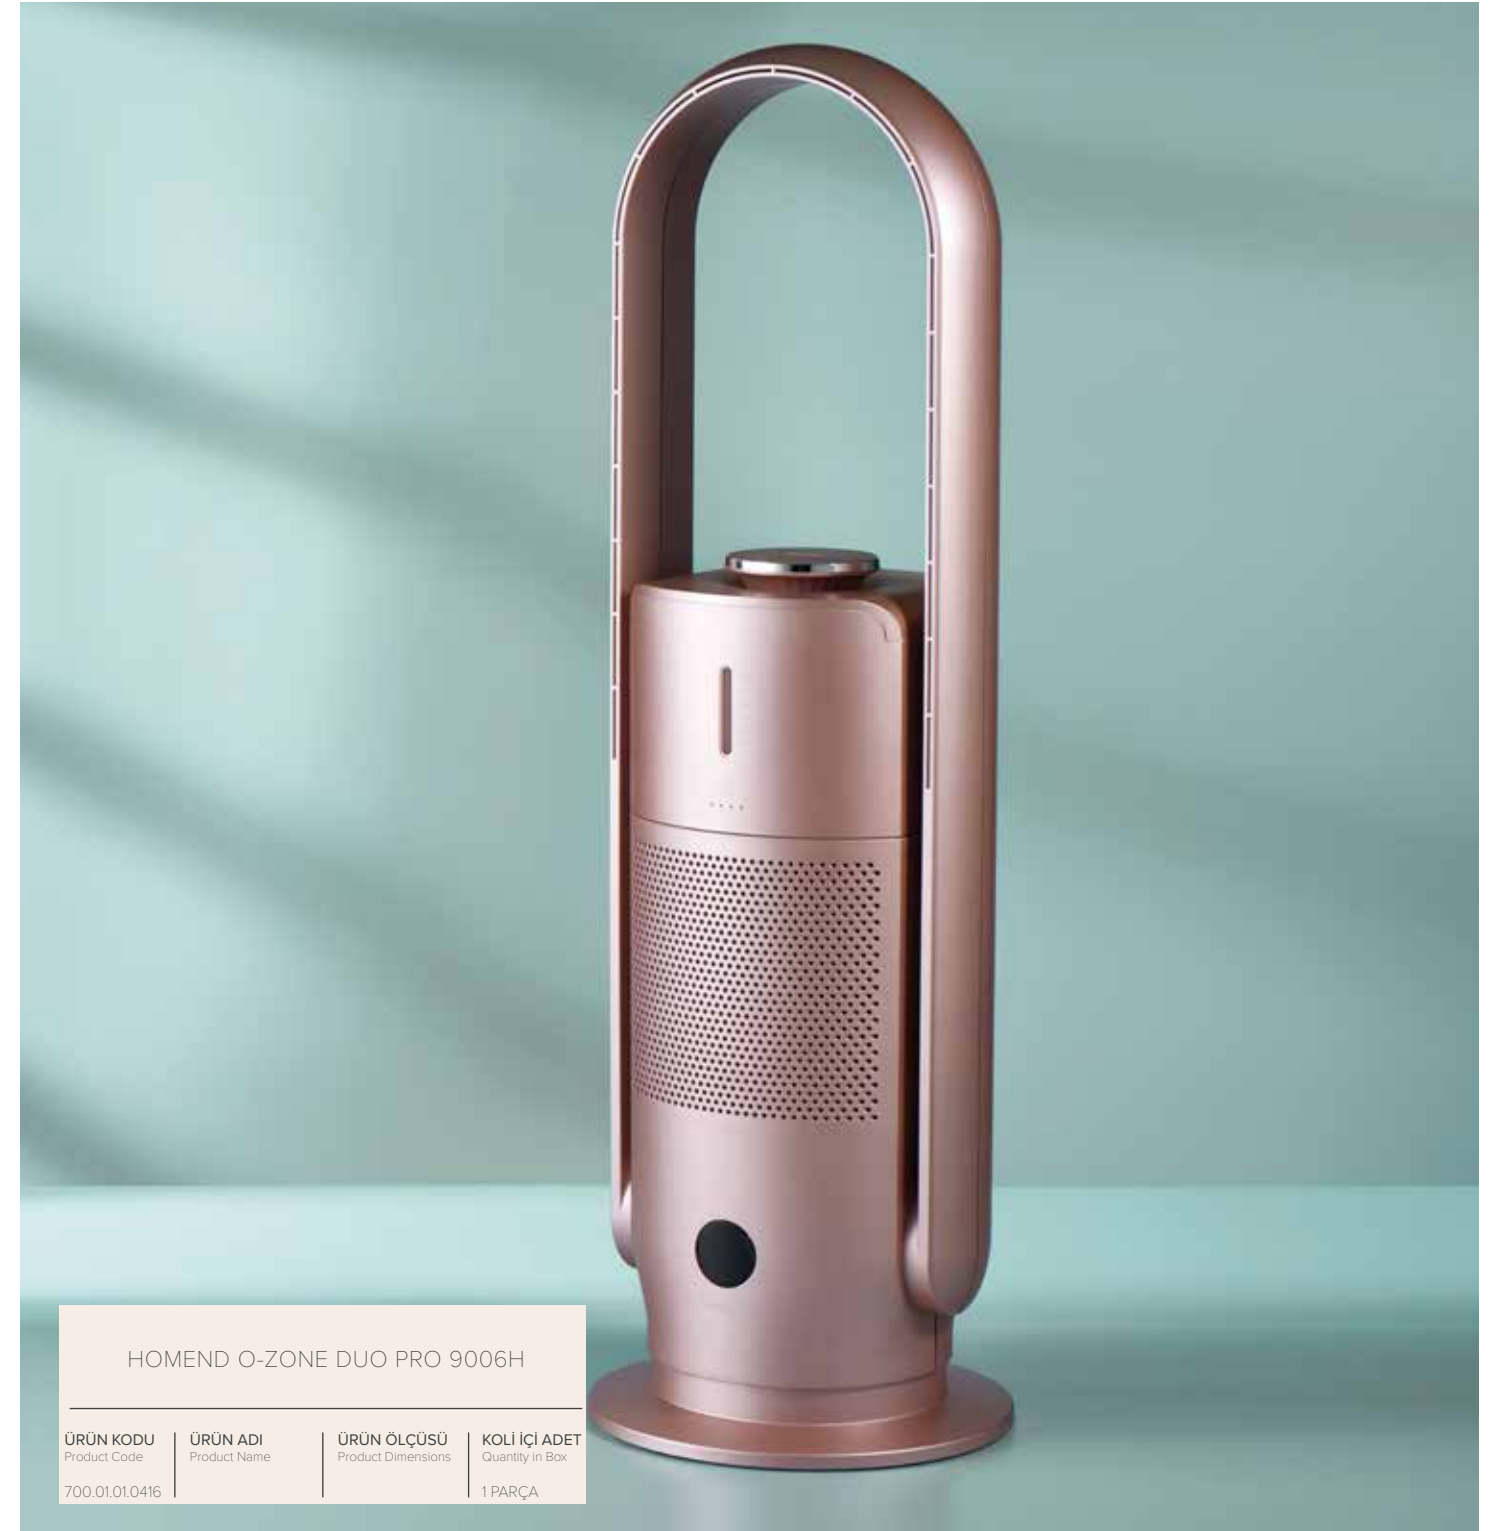

SMART PATATES EZİCİ
Patato Masher

ÜRÜN KODU Product Code	ÜRÜN ADI Product Name	ÜRÜN ÖLÇÜSÜ Product Dimensions	KOLİ İÇİ ADET Quantity in Box
JHSM1020	P. EZİCİ		1 ADET / PIECE

SMART SARIMSAK EZİCİ
Garlic Masher