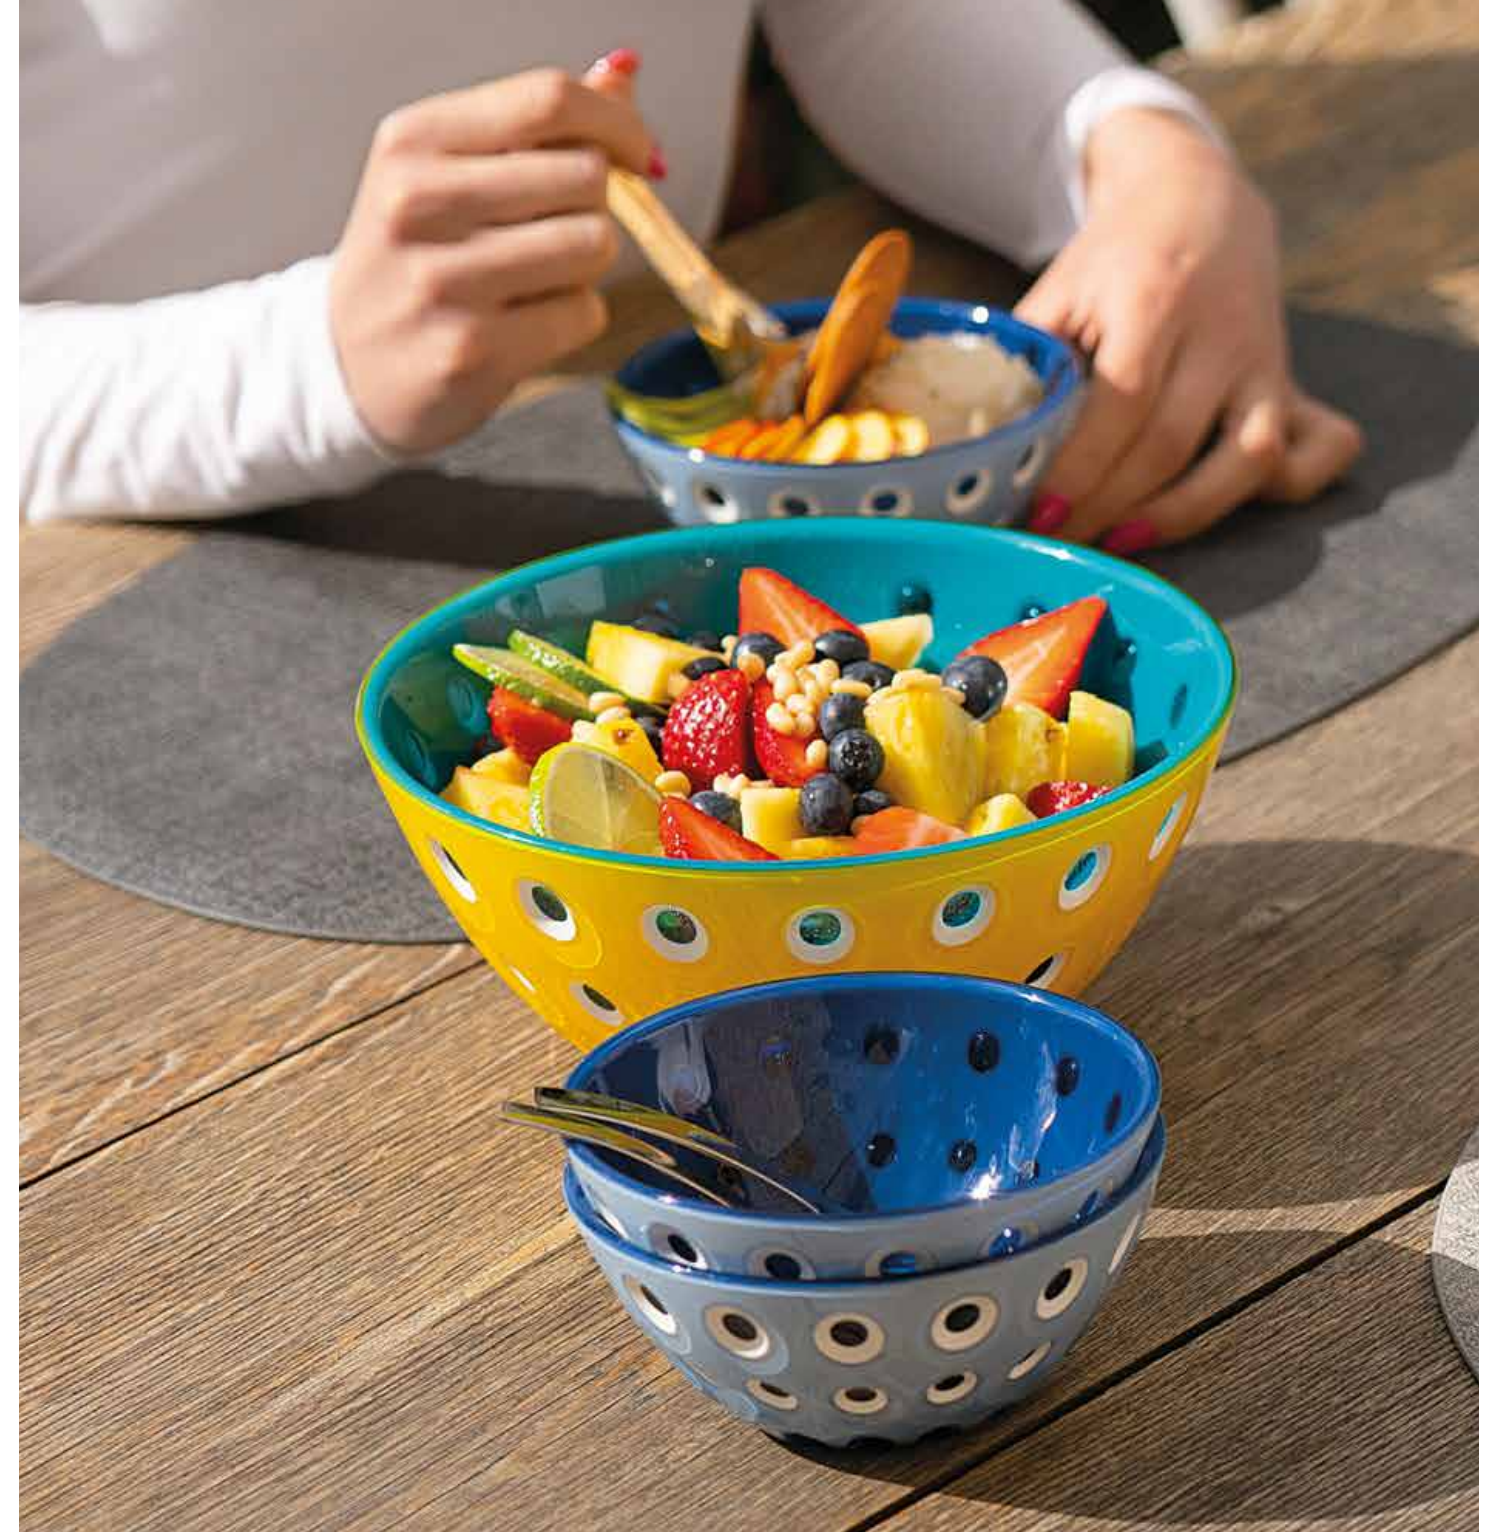

ÜRÜN KODU Product Code	ÜRÜN ÖLÇÜSÜ Product Dimensions	KOLİ İÇİ ADET Quantity in Box
500.01.21.0564	Ø25 x h11 cm	1 ADET / PIECE

ÜRÜN KODU Product Code	ÜRÜN ÖLÇÜSÜ Product Dimensions	KOLİ İÇİ ADET Quantity in Box
500.01.21.0563	Ø25 x h11 cm	1 ADET / PIECE

ÜRÜN KODU Product Code	ÜRÜN ÖLÇÜSÜ Product Dimensions	KOLİ İÇİ ADET Quantity in Box
500.01.21.0568	Ø25 x h11 cm	1 ADET / PIECE

ÜRÜN KODU Product Code	ÜRÜN ÖLÇÜSÜ Product Dimensions	KOLİ İÇİ ADET Quantity in Box
500.01.21.0566	Ø25 x h11 cm	1 ADET / PIECE

ÜRÜN KODU Product Code	ÜRÜN ÖLÇÜSÜ Product Dimensions	KOLİ İÇİ ADET Quantity in Box
500.01.21.0565	Ø25 x h11 cm	1 ADET / PIECE