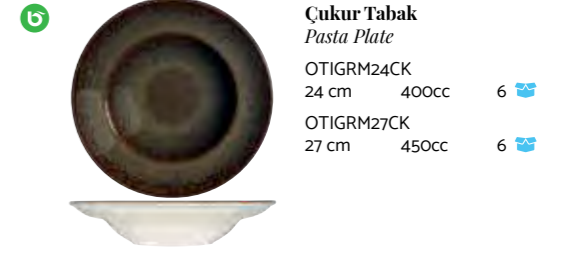

👉 Stoklu Ürünler
👉 Yeni Ürünler
👉 Ömür Boyu Kenar Çıtlama Garantisi

👉 Reaktif sıran doğası gereği her bir ürün eşsiz ve birbirinden farklıdır.

6 pcs
12 pcs
24 pcs

Sapphire

Çukur Tabak
Deep Plate
SPH26CK
26 cm 6 🍷
SPH30CK
30 cm 6 🍷