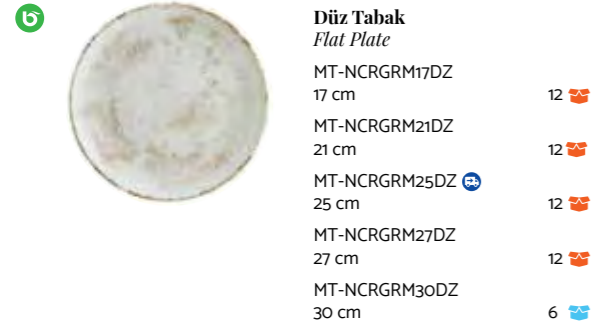

6 pcs
12 pcs
24 pcs

Nacrous

Kontrast renkler, rastgele desenler ve sade formların bir araya geldiği NACROUS serisi ile sunumlarınızdaki can alıcı detaylara daha çok yer açın.

NACROUS Koleksiyonunu görüntülemek için www.bonna.com.tr/collections/nacrous/ adresini ziyaret ediniz.