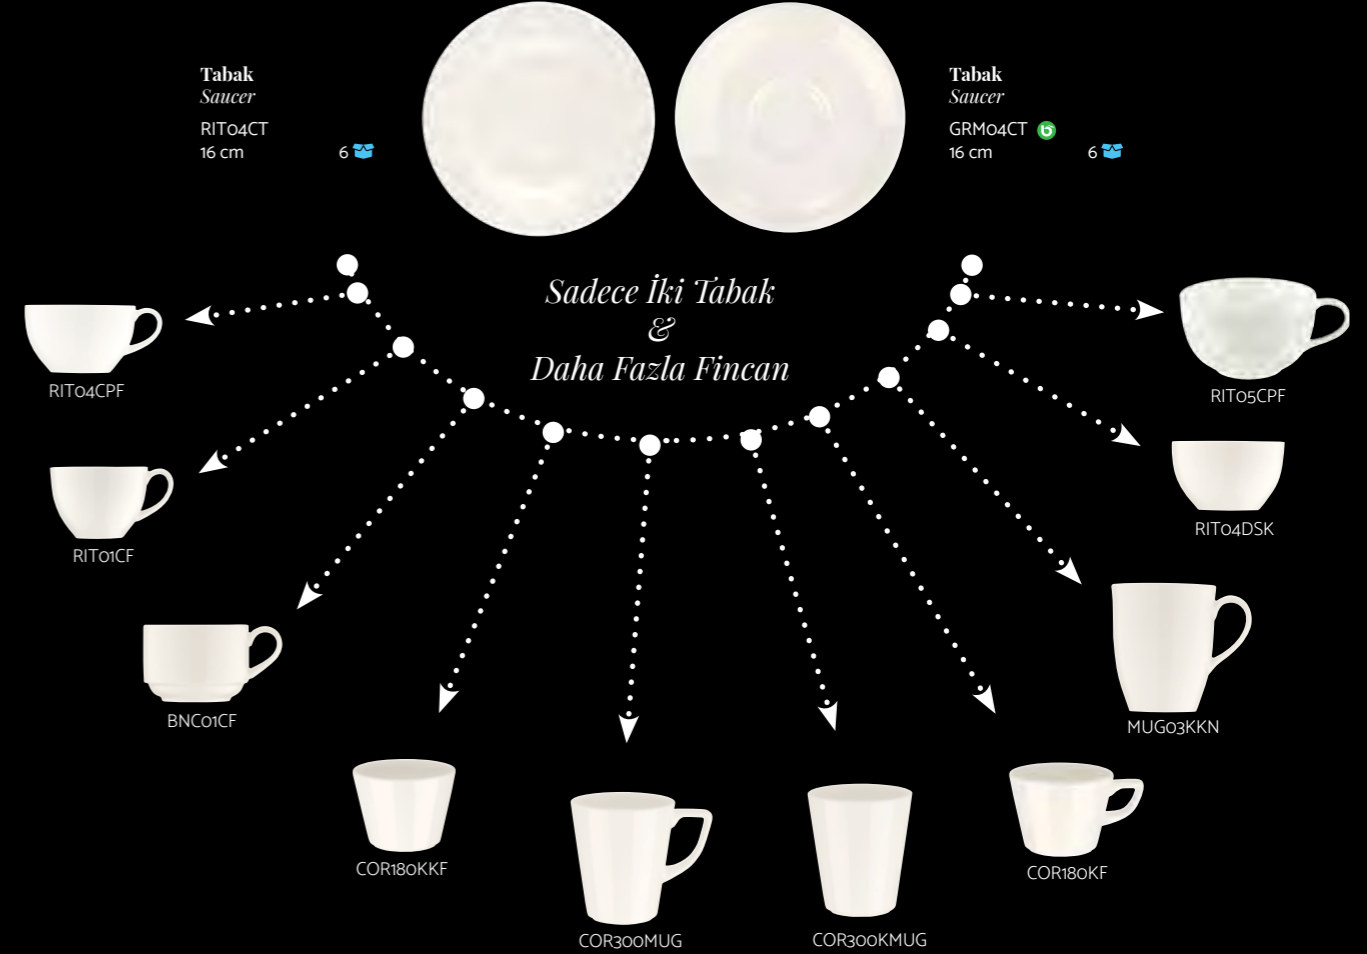

Core Kahve Fincanı & Tabağı
Core Coffee Cup & Saucer
COR70KF 6
70 cc
COR70KT 6
12 cm

Core Kahve Fincanı & Tabağı
Core Coffee Cup & Saucer
COR180KF 6
180 cc
COR180KT 6
15 cm

Core Kahve Fincanı & Tabağı
Core Coffee Cup & Saucer
COR250KF 6
250 cc
COR250KT 6
16 cm