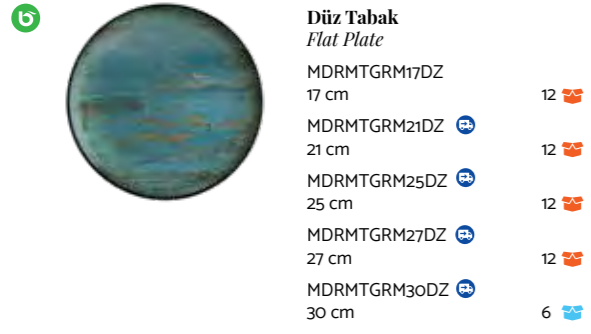

Uyumludur
E104 MUG 03 KKN
E104 RIT 04 CPF
E104 RIT 05 CPF

Stoklu Ürünler
Yeni Ürünler
Ömür Boyu Kenar Çatlama Garantisi

6 pcs
12 pcs
24 pcs