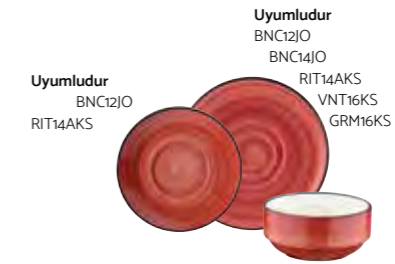

Kase
Oatmeal Bowl

APSBNC6JO	6 cm	30 cc	24 🍴
APSBNC12JO	12 cm	350 cc	12 🍴
APSGRM17KKT	17 cm		12 🍴
APSGRM19KKT	19 cm		12 🍴

APSRIT12AKS	12 cm	290 cc	12 🍴
APSRIT14AKS	14 cm	450 cc	12 🍴

APSBNC12KS	12 cm	290 cc	24 🍴

APSVNT8KS	8 cm	60 cc	24 🍴
APSVNT16KS	16 cm	350 cc	12 🍴
APSVNT18KS	18 cm	450 cc	6 🍴
APSVNT22KS	22 cm	850 cc	6 🍴

APSSTR10KS	10 cm	45 cc	24 🍴
APSSTR27KS	27 cm	750 cc	6 🍴

Sahan
Eared Dish

APSOPT20SH	20 cm		12 🍴

AURA PASSION Koleksiyonunu görmek için <https://bonna.com.tr/collections/aura-passion/> adresini ziyaret ediniz.

🍴 Stoklu Ürünler
🍴 Yeni Ürünler
🍴 Ömür Boyu Kenar Çatlama Garantisi

6 pcs 🍴
12 pcs 🍴
24 pcs 🍴