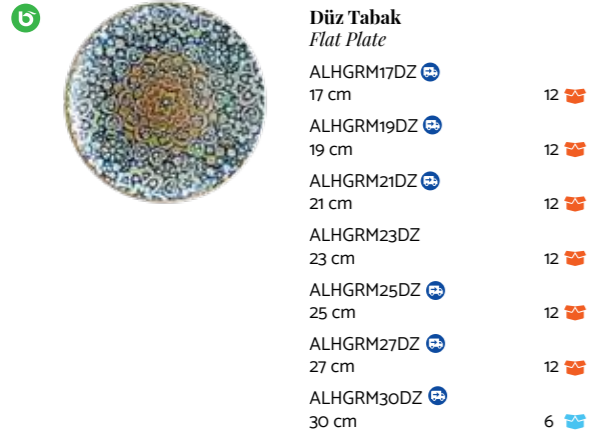

Kahve Fincanı & Tabacı
Coffee Cup & Saucer

E103RIT02KF	80 cc	6
ODTOLGRM02KT	12 cm	6

Alhambra

Doğu mimarisinin ve Batı kültürüyle

kucaklaştığı, Endülüs'ün incisi El Hamra Sarayı'nın incelikle işlenen duvar detaylarından ilham aldık; sunumlarınıza ahenk ve zarafet ile eşlik edecek ALHAMBRA serisini böyle yarattık. Doğunun buğulu güzelliğini ALHAMBRA serisi ile sofralara taşıyın.