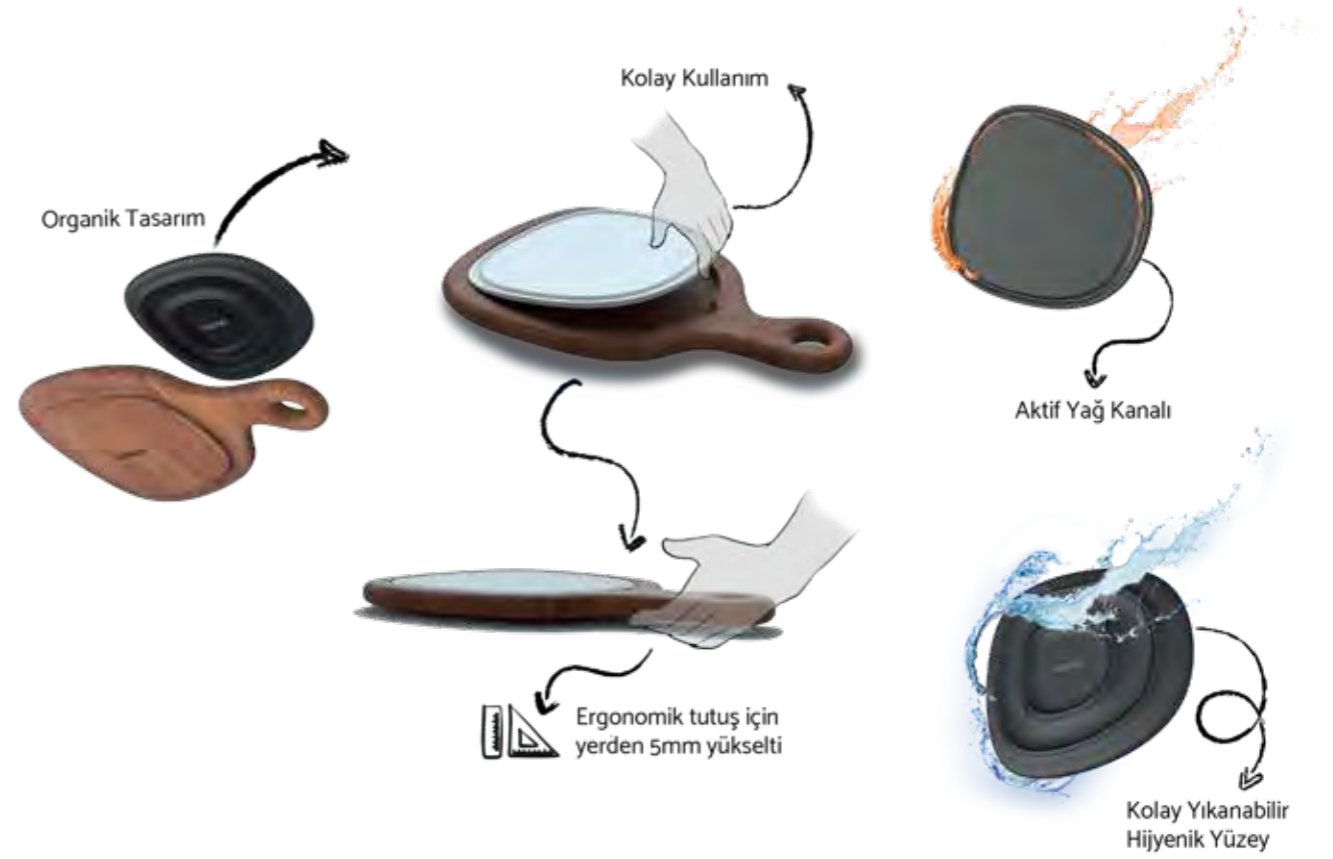

Piuma

Ahşabın sıcak dokunuşuyla porselenin saf ve temiz dokusunu bir arada kullandığımız PIUMA koleksiyonu, steak ve peynir sunumlarına hem yenilikçi hem de şık bir soluk katıyor. Kir tutmayan kaz tüyü yapısından esinlenerek ortaya çıkarttığımız Piuma'nın amorf formu, birbiriyle mükemmel uyum gösteren ahşap ve porselen parçaları, temizlik ve kullanım kolaylığı sayesinde sunumlarınız göz alıcı, içiniz rahat olsun.

6

6

6

6

- Türkiye'de tasarlandı ve üretildi
- Ergonomik tasarım, kolay tutuş
- 2 parçalı set - kayın malzeme ana tabak, porselen servis tabağı
- Kolay tutuş için zeminden 5 mm yüksek
- Aktif yağ tahliye kanalları
- Kolay yıkanabilir
- Hijyenik servis yüzeyi

PIUMA Koleksiyonunu görüntülemek için <https://bonna.com.tr/collections/piuma/> adresini ziyaret ediniz.

Stoklu Ürünler
Yeni Ürünler
Ömür Boyu Kenar Çatlama Garantisi

6 pcs
12 pcs
24 pcs