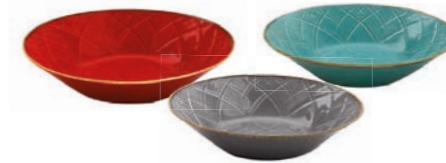

Düz Tabak / Flat Plate
Kırmızı & Koyu Gri & Turkuaz
Red & Dark Grey & Turquoise
18CR32 32 cm Koli İçeride Adet/QTY: 6
18CR27 27 cm Koli İçeride Adet/QTY: 6

Düz Tabak / Flat Plate
Kırmızı & Koyu Gri & Turkuaz
Red & Dark Grey & Turquoise
18CR21 21 cm Koli İçeride Adet/QTY: 6
18CR18 18 cm Koli İçeride Adet/QTY: 12