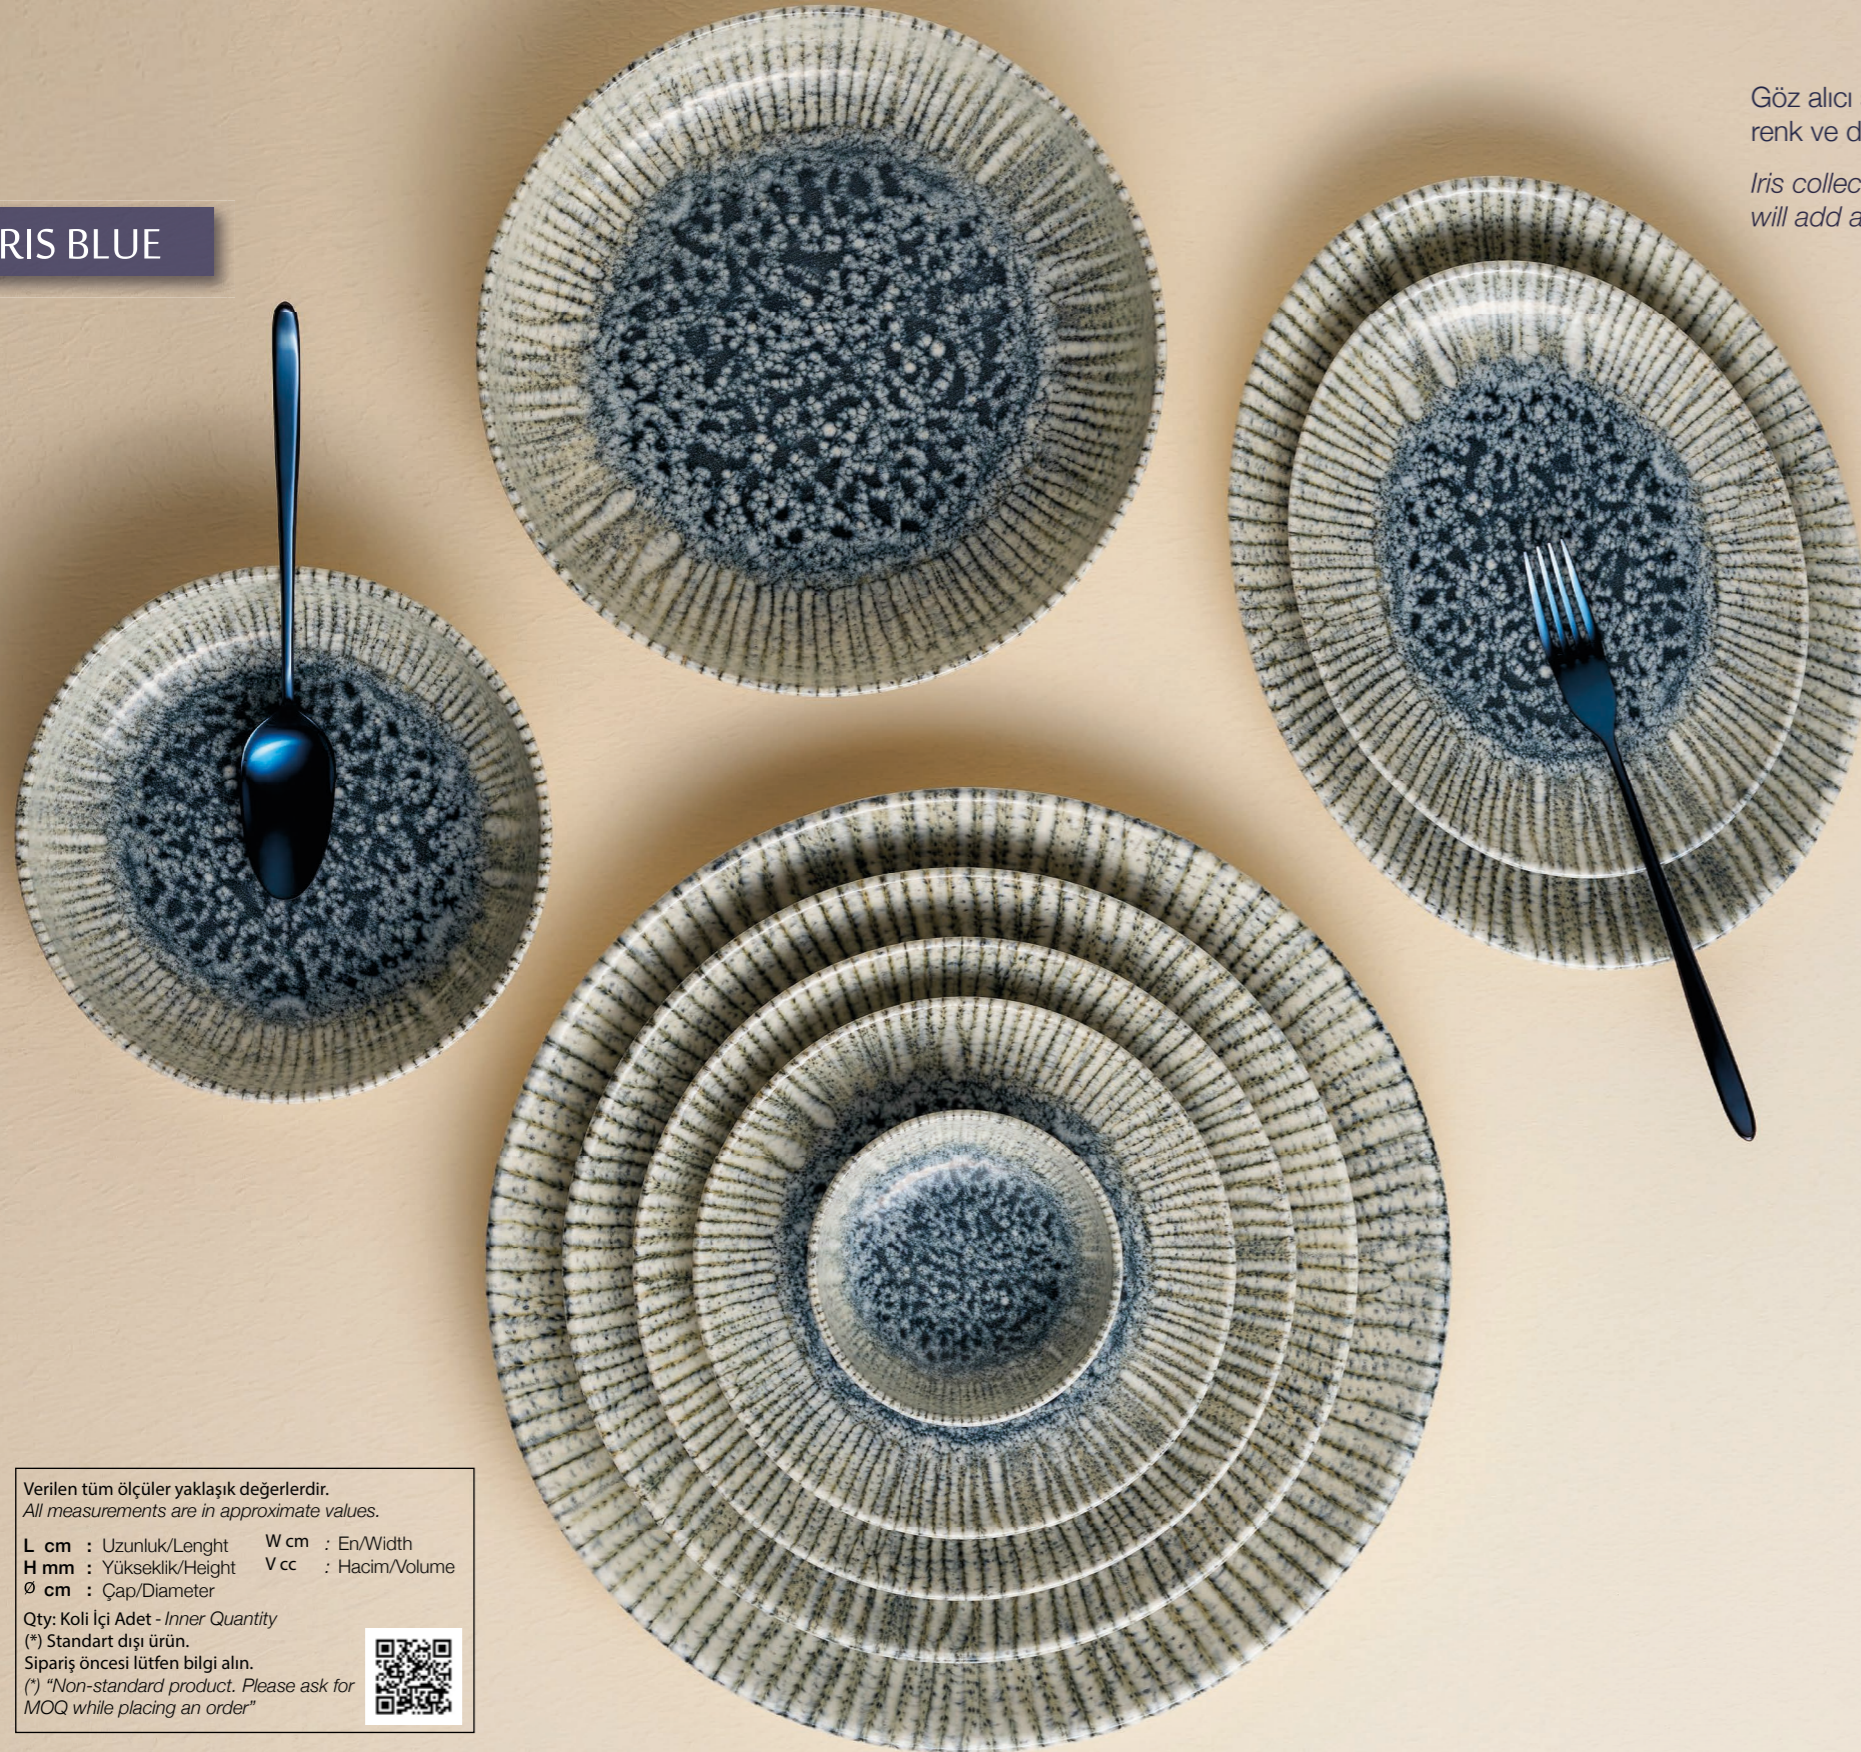

IRIS BLUE

Göz alıcı sunumlarınızın vaz geçilmezi olacak Iris Koleksiyonu; renk ve dokusu ile sofralarınıza başka bir hava katacak

Iris collection, which will be indispensable for your eye-catching presentations, will add a different atmosphere to your tables with its color and texture.